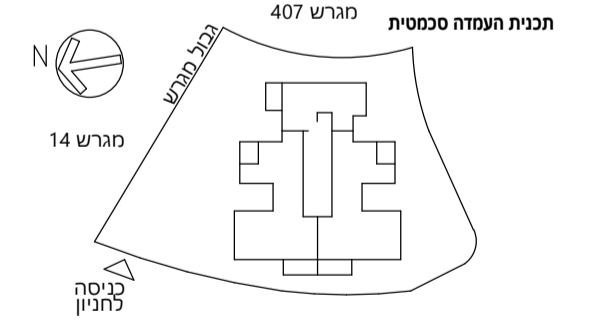

תכנית מכר
עשוש בגבעת המטוס
בנין רימון

קומה 01

מקרא

סף כניסה מוגבה / מונרך	כניסה לדירה / ציאה למרפסת או חצר	כניסה לדירה / ציאה למרפסת או חצר	נחמכת תקרה
צורת סולרית משותפת	כיר מטבח	כיר מטבח	שטח משותף
גוף חימום תת רצפתי	כיר רחצה	כיר רחצה	חצר פרטית
ברז זר	אסלה	אסלה	חצר משותפת
ברז דלי / גן	מקלחת	מקלחת	רחבה מרופצת משותפת
עמדת כיבוי אש	אמבטיה	אמבטיה	מרפסת שמש / רחבה מרופצת
לוח חשמל / תקשורת דירתית	מתקן לתליית כביסה	מתקן לתליית כביסה	
מרכיית חימום תת רצפתי	דוד	דוד	
צינורות אורור בממד"ד	דוד שוכב	דוד שוכב	
מערכת סינון בממד"ד			
איורור מואלץ / מכני			
קולטן / צמ"ג			
נקו גליו או נסתר			
הצעה למיקום בלבד:			
מקרר			
כיריים			
מכונת כביסה / מייבש			
הכנה למעבה מזון			

מחזורת: 1 קנה מידה: 1:100
תאריך: 17.05.2026

גיליון הערות ומקרא היו חלק בלתי נפרד מגיליון זה.
מוטנה בהיתר בנין
החברה רשאית להחליף תכנית זו בתכנית מעודכנת.

חצר סכמטית

F2 37	F1 36	A3 35	07
B4 34	E4 33	E3 32	B3 31
B2 29	E2 28	E1 27	B1 26
B2 24	E2 23	E1 22	B1* 21
B2 19	D2 18	D1 17	B1 16
B2 14	C2 13	C1 12	B1 11
B2 9	C2 8	C1 7	B1 6
BG2 4	CG2 3	CG1 2	LOB 1
			AG 1